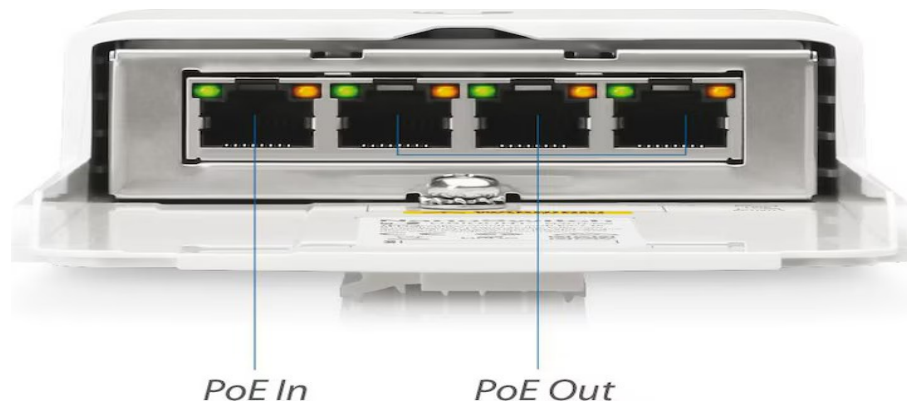

Ubiquiti Nanoswitch N-SW

- POE Outdoor Switch (Mast-Switch) für 3 Geräte
- Sehr günstig (aktuell 42CHF bei Digitec)